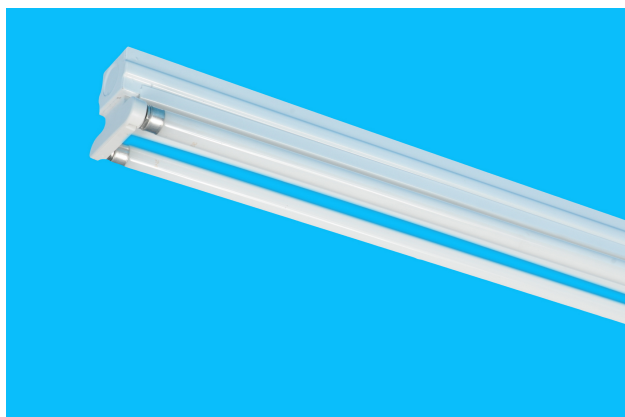

פס אור T5

גוף תאורה דגם: פס אור T5

רפלקטור סימטרי

רפלקטור א-סימטרי

גוף תאורה אסטטי להתקנה על התקרה/קיר/תעלות ולהארת קרניזים לנורות פלורוסנט חדישות מסוג T5
גוף: פח מגולוון צבוע אפוקסי.
רפלקטור: ניתן לקבל רפלקטור לבן עשוי פח מגולוון צבוע אפוקסי, סימטרי או אסימטרי להארת לוחות.
ציוד חשמלי: משנק אלקטרוני או משנק אלקטרוני הנתן לעמעום.
התקנה: צמודת תקרה/קיר.
גימור: צבע לבן.
דרגת הגנה: IP20.

מידות LXBXH	נורה:	הספק:	דגם:
575X50X61	T5	1X14W	פס אור 114
575X50X61	T5	1X24W	פס אור 124
1175X50X61	T5	1X28W	פס אור 128
1175X50X61	T5	1X54W	פס אור 154
1475X50X61	T5	1X35W	פס אור 135
1475X50X61	T5	1X49W	פס אור 149
1475X50X61	T5	1X80W	פס אור 180
575X66X65	T5	2X14W	פס אור 214
575X66X65	T5	2X24W	פס אור 224
1175X66X65	T5	2X28W	פס אור 228
1175X66X65	T5	2X54W	פס אור 254
1475X66X65	T5	2X35W	פס אור 235
1475X66X65	T5	2X49W	פס אור 249
1475X66X65	T5	2X80W	פס אור 280