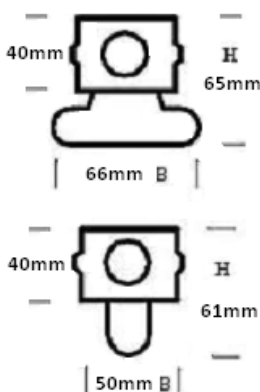

פס אור T5

גוף תאורה דגם: פס אור T5

רפלקטור סימטרי

רפלקטור א-סימטרי

גוף תאורה אסטטי להתקנה על התקרה/קיר/תעלות ולהארת קרניזים לנורות פלורוסנט חדישות מסוג T5
גוף: פח מגולוון צבוע אפוקסי.
רפלקטור: ניתן לקבל רפלקטור לבן עשוי פח מגולוון צבוע אפוקסי, סימטרי או אסימטרי להארת לוחות.
ציוד חשמלי: משנק אלקטרוני או משנק אלקטרוני הנתן לעמעום.
התקנה: צמודת תקרה/קיר.
גימור: צבע לבן.
דרגת הגנה: IP20.

מידות LXBXH	נורה:	הספק:	דגם:
575X50X61	T5	1X14W	פס אור 114
575X50X61	T5	1X24W	פס אור 124
1175X50X61	T5	1X28W	פס אור 128
1175X50X61	T5	1X54W	פס אור 154
1475X50X61	T5	1X35W	פס אור 135
1475X50X61	T5	1X49W	פס אור 149
1475X50X61	T5	1X80W	פס אור 180
575X66X65	T5	2X14W	פס אור 214
575X66X65	T5	2X24W	פס אור 224
1175X66X65	T5	2X28W	פס אור 228
1175X66X65	T5	2X54W	פס אור 254
1475X66X65	T5	2X35W	פס אור 235
1475X66X65	T5	2X49W	פס אור 249
1475X66X65	T5	2X80W	פס אור 280