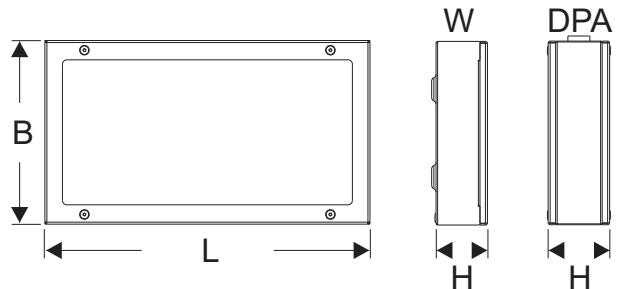

Kubus IP-65 LED

גוף תאורה דגם: Kubus IP-65 LED

גוף תאורת לשילוט חירום דקורטיבי אנטי וונדלי, מוגן מים להתקנה על קיר או תקרה. משמש להארת דרכי מילוט ודלתות יציאה. גוף: פלדה. כיסוי: פוליקרבונט שקוף מוגן UV. התקנה: צמודת קיר או תקרה (באמצעות אביזרים בהזמנה מיוחדת).

גימור: צבע אפוקסי לבן (Ral 9003)
זמן עבודה: 180 דקות.
אופי עבודה: דו תכליתי (SA).
דרגת הגנה: IP-65.

הספק:	דגם:
LED/5W	Single side NM92720 L-LED 180 Min
LED/5W	Double side NM92721 L-LED 180 Min

Power W	• Dimensions (mm) •			Lamp	Version	Weight kg
	L	B	H			
5W	370	209	63,5	LED	single sided	2
5W	370	209	70	LED	double sided	2