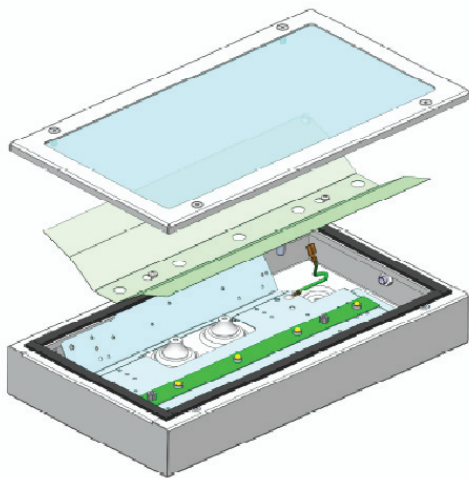

Kubus IP-65 LED

גוף תאורה דגם: Kubus IP-65 LED

גוף תאורת לשילוט חירום דקורטיבי אנטי וונדלי, מוגן מים להתקנה על קיר או תקרה. משמש להארת דרכי מילוט ודלתות יציאה. גוף: פלדה. כיסוי: פוליקרבונט שקוף מוגן UV. התקנה: צמודת קיר או תקרה (באמצעות אביזרים בהזמנה מיוחדת).

גימור: צבע אפוקסי לבן (Ral 9003)
זמן עבודה: 180 דקות.
אופי עבודה: דו תכליתי (SA).
דרגת הגנה: IP-65.

הספק:	דגם:
LED/5W	Single side NM92720 L-LED 180 Min
LED/5W	Double side NM92721 L-LED 180 Min

Power W	• Dimensions (mm) •			Lamp	Version	Weight kg
	L	B	H			
5W	370	209	63,5	LED	single sided	2
5W	370	209	70	LED	double sided	2